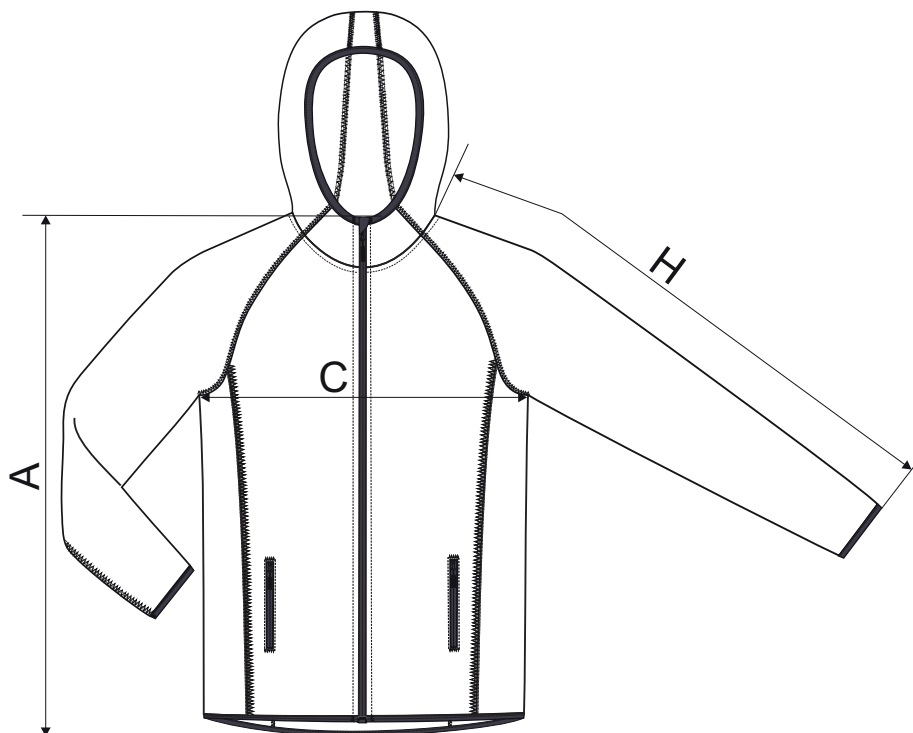

417 Direct ♂

SIZE SPECIFICATION [cm]

NEW

size	S	M	L	XL	2XL	3XL
A	74	76	78	80	82	84,5
C	47	51	55	59	64	70
H	76	77	78	79	80	81

SIZE SPECIFICATION [cm]

ORIGINAL

size	S	M	L	XL	2XL	3XL
A	68	71	74	77	80	82
C	47	51	55	59	64	70
H	74	76,5	79	81,5	84	85

All size specifications listed are in cm. Accepted tolerance of up to $\pm 5\%$.

STANDARD
100
PG020 153249
OETI

* Na základě přání zákazníků došlo k úpravě rozměrů u vybraných velikostí. V rámci jedné zásilky se tak mohou ojedinele objevit produkty s původními i novými rozměry. Tato skutečnost není důvodem k reklamaci. / Based on customers feedback the dimensions in chosen sizes has been adjusted. Therefore in one order you may find products with both original and new dimensions. Claims concerning this matter will be disregarded