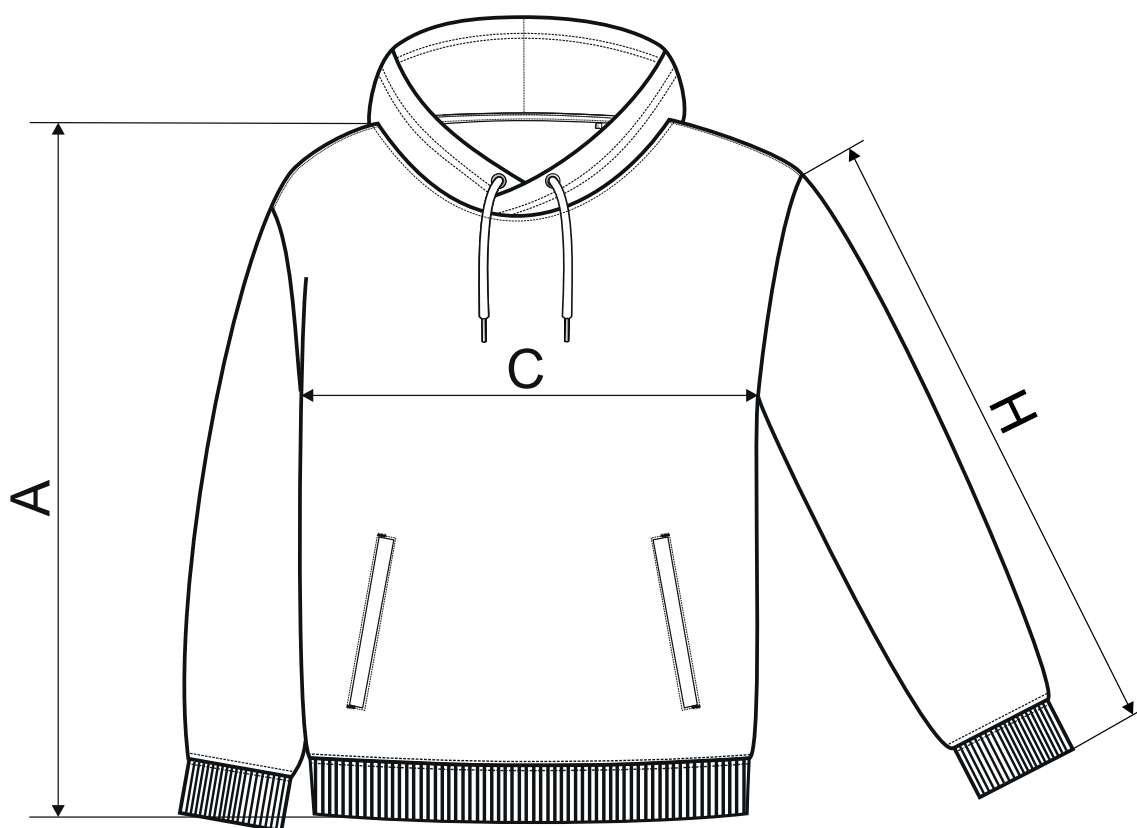

420 Moon ♂

SIZE SPECIFICATION [cm]

size	S	M	L	XL	2XL	3XL
A	66	68	70	72	74	76
C	58,5	62,5	66,5	70,5	75,5	81,5
H	54,5	55,5	56,5	57,5	58,5	59,5

All size specifications listed are in cm. Accepted tolerance of up to ± 5%.