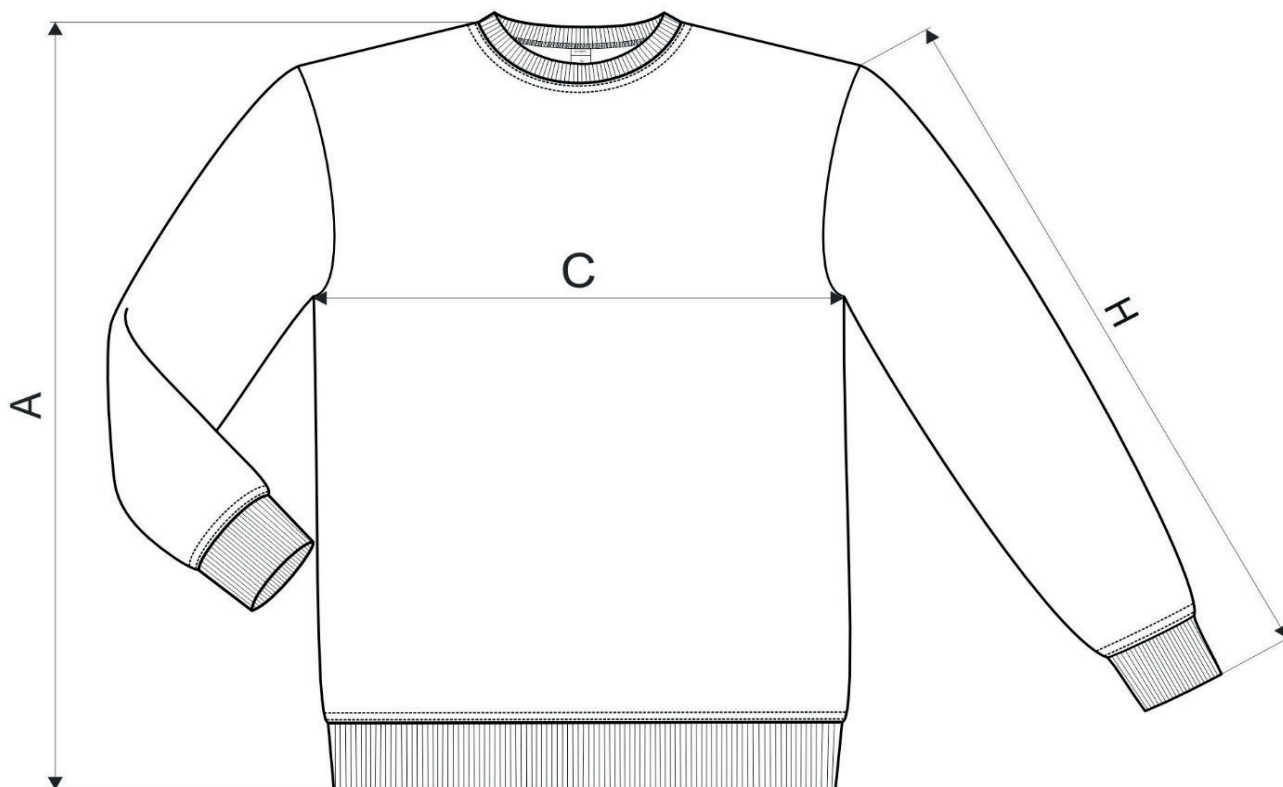

**NEW**

SIZE [CM]	S	M	L	XL	2XL
A	70	72	74	76	78
C	52	56	60	64	68,5
H	63	65	67	69	71

ORIGINAL

SIZE [CM]	XS	S	M	L	XL	2XL	3XL
A	62	69	72	74	76	78	80
C	50	54	58	62	66	70	74
H	61	62	63	64	65,5	67	68,5

All size specifications listed are in cm. Accepted tolerance of up to + / - 7%.

STANDARD
100
PG020 140670
OET1

* Na základě přání zákazníků došlo k úpravě rozměrů u vybraných velikostí. V rámci jedné zásilky se tak mohou ojediněle objevit produkty s původními i novými rozměry. Tato skutečnost není důvodem k reklamaci. / Based on customers feedback the dimensions in chosen sizes has been adjusted. Therefore in one order you may find products with both original and new dimensions. Claims concerning this matter will be disregarded