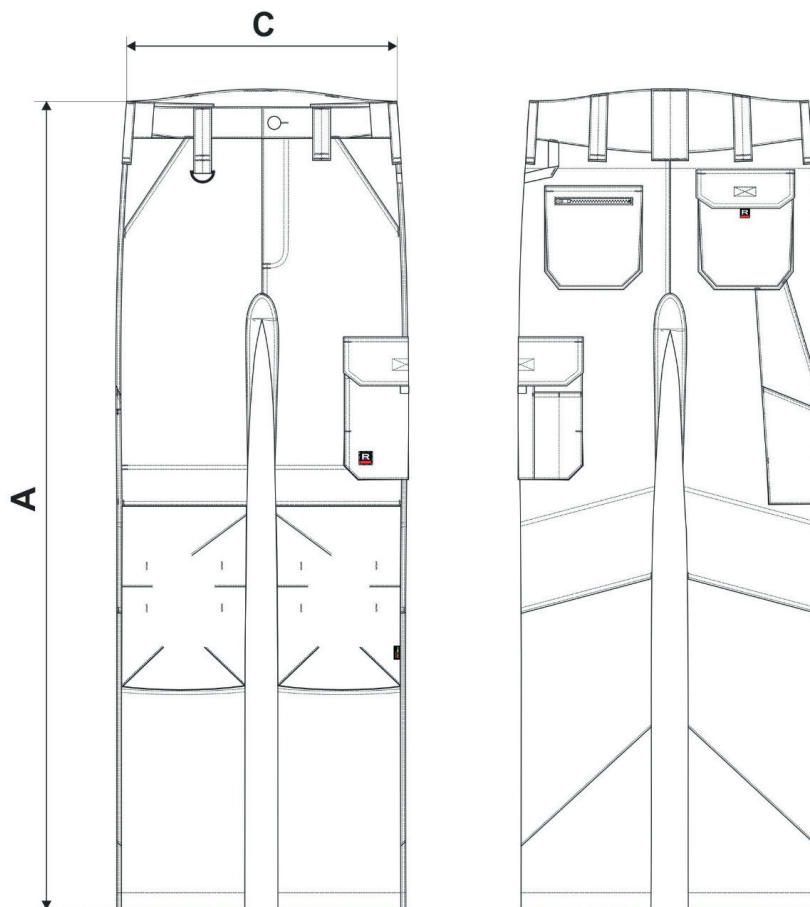

## ▶ VERTEX W08

♂ Work Jeans

EU size	44	46	48	50	52	54	56	58	60	62
International size	<b>S</b>		<b>M</b>		<b>L</b>		<b>XL</b>		<b>2XL</b>	
FR size	38	40	42	44	46	48	50	52	54	56
A	104	105	106	107	108	109	110	111	112	113
C	38	40	42	44	46	48	50	52	54	57
EU size			48	50	52	54	56	58		
International size			<b>M</b>		<b>L</b>		<b>XL</b>			
FR size			42	44	46	48	50	52		
A			111	112	113	114	115	116		
C			42	44	46	48	50	52		

All size specifications listed are in cm. Accepted tolerance of up to +/- 5%.

STANDARD  
100  
PG020 140670  
OETI